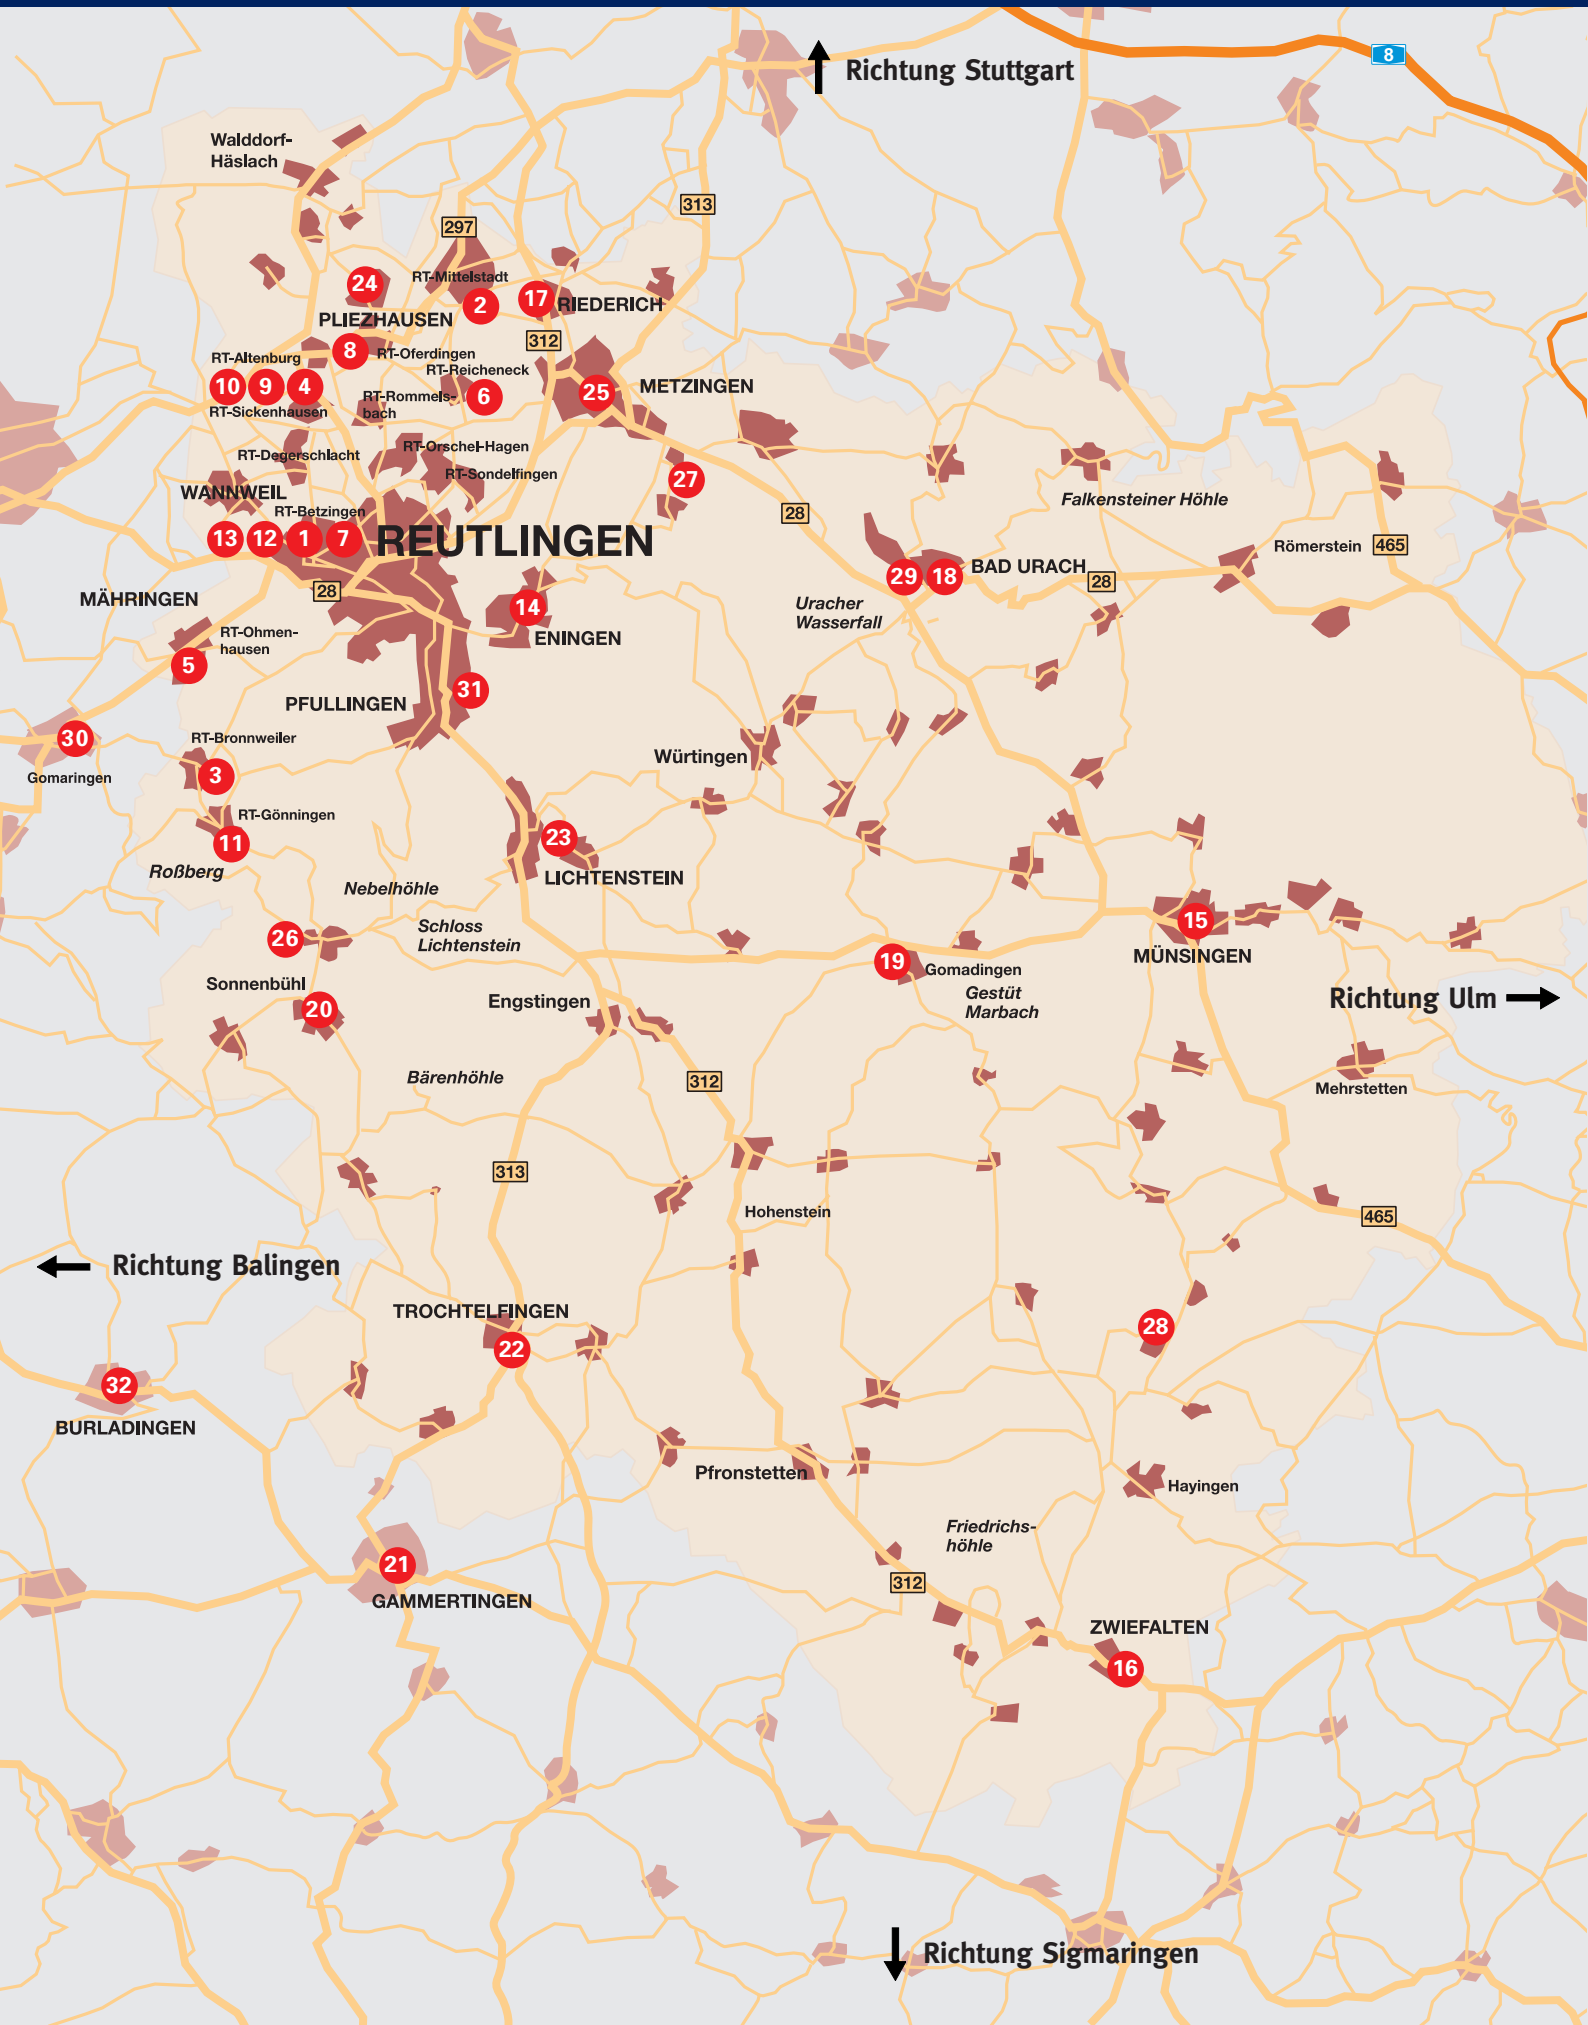

1 Hotel Fortuna****	17 Alshotel Fortuna Betriebs GmbH****
2 Hotel-Restaurant Klostermühle	18 Hotel Buck
3 Hotel Restaurant Rose	19 Landhotel Gulewitsch****
4 Landgasthof Adler	20 Hotel-Restaurant Hirsch
5 Gasthof Lorch	21 Hotel und Gästehaus Kreuz
6 Gasthof Rosenbach	22 Flair Hotel Rössle***
7 Privatzimmer Familie Starck	23 Forellenhof Rössle***
8 Privatzimmer Frau Steinke	24 Hotel Schönbuch****
9 Ferienwohnung Familie Frech	25 Hotel Restaurant Schwanen****
10 Ferienwohnung Familie Horvath	26 Landhotel Sonnenbühl*** superior
11 Gästeapartements Frau Kienle	27 Stausee Hotel Klose GmbH***
12 Ferienwohnung Familie Wacker	28 Land- und Ferienhotel Wittstaig
13 Pension Alte Post	29 FlairHotel Vier Jahreszeiten*** superior
14 Eninger Hof	30 Hotel Garni Arcis***
15 Hotel Gasthof Herrmann***	31 Hotel Garni Engelhardt***
16 Gasthof Zur Post	32 Hotel Garni Gästehaus Hirlinger

Gastaufnahmebedingungen für Beherbergungsleistungen

Die in diesem Hotelverzeichnis angegebenen Preise entsprechen dem Stand der Drucklegung (Herbst 2004). Sie beruhen auf den von den Beherbergungsbetrieben übermittelten Angaben, für deren Richtigkeit und Vollständigkeit keine Gewähr übernommen wird. Bitte lesen Sie nachfolgende Bedingungen sorgfältig durch:

Die StaRT GmbH vermittelt als Reservierungsstelle Hotelzimmer und Ferienunterkünfte entsprechend dem aktuellen Buchungsangebot. Vertragliche Beziehungen entstehen direkt zwischen dem Beherbergungsbetrieb (nachfolgend „BHB“ abgekürzt) und dem Gast.

1. Mit der Buchung, die mündlich, schriftlich, telefonisch, per Telefax oder E-Mail erfolgen kann, bietet der Gast dem BHB, vertreten durch die StaRT GmbH als Vermittler, den Abschluss eines Gastaufnahmevertrages verbindlich an.
2. Die StaRT GmbH hat ausschließlich die Stellung eines Vermittlers der gebuchten Unterkunftsleistung. Die StaRT GmbH haftet ausschließlich für eventuelle eigene Fehler von ihr und ihren Erfüllungsgehilfen bei der Vermittlung. Für die Erbringung der gebuchten Leistung selbst und eventuelle Mängel der Leistungserbringung haftet ausschließlich der BHB.
3. Der Abschluss des Gastaufnahmebetrages verpflichtet die Vertragspartner zur Erfüllung des Vertrages.