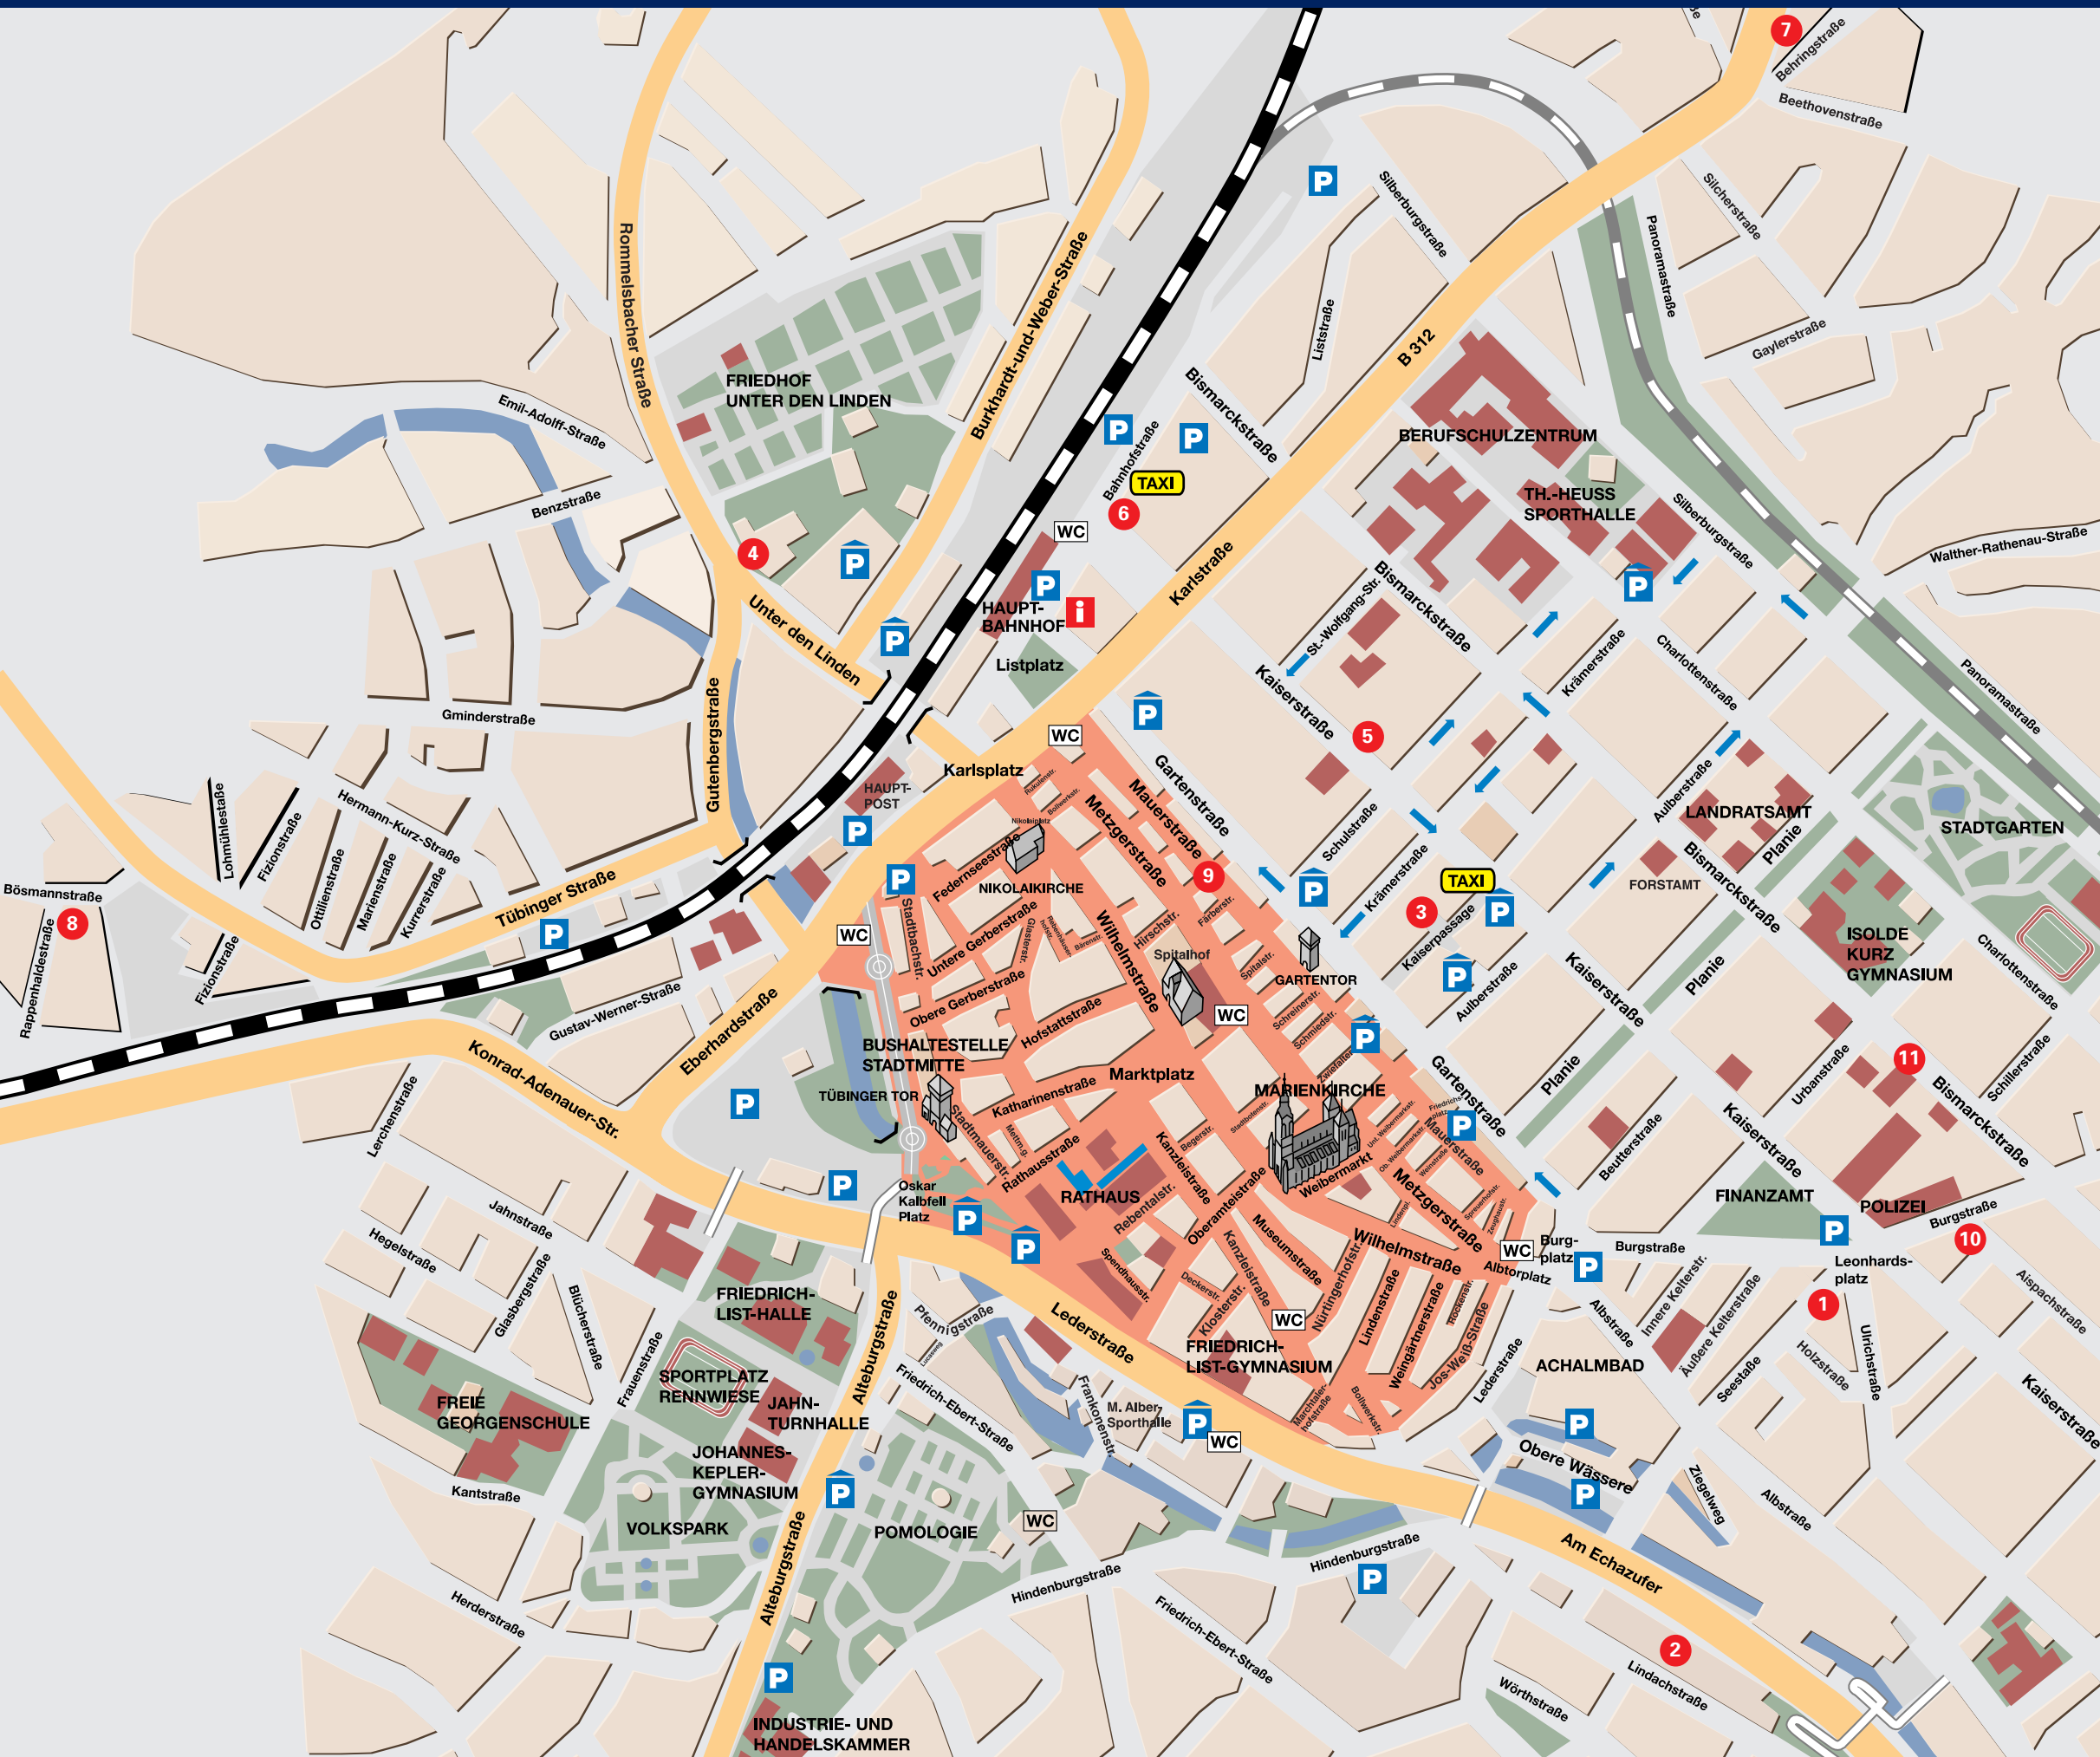

- 1 Hotel Ernst/Villa Ernst-Gästehaus**
- 2 City Hotel Fortuna****
- 3 Hotel Fürstenhof
- 4 Hotel Germania
- 5 Hotel Reutlinger Hof
- 6 Hotel Württemberger Hof
- 7 Hotel Garni Kohler-Venus
- 8 Hotel Garni Kurtz
- 9 Gasthof Achalm
- 10 Familie Walker
- 11 Familie Handschuh

Unser Hotelleitsystem

Reutlingen verfügt über ein Hotelleitsystem, das Ihnen die Anfahrt zu Ihrem Wunschhotel im Stadtgebiet erleichtert. Sie werden von den Hauptzufahrtsstraßen B 28, B 312, B 464, L 378 über die Hotelroute zu Ihrem Hotel geleitet. Alle Hotels im Innenstadtbereich sind von dieser Hotelroute abzweigend namentlich genannt und bis zum Ziel ausgeschildert. Als Erkennungszeichen ist an allen Schilderstandorten das Bettensymbol angebracht. Die Hotels in den Stadtbezirken finden Sie am leichtesten, wenn Sie sich an der allgemeinen Ausschilderung orientieren.

Allgemeine Informationsbuchen befinden sich an der B 28 Richtung Tübingen, an der B 28 (B 312) Richtung Metzingen, an der B 312 Richtung Pfullingen und an der Rommelsbacher Straße / Ecke Dietweg.