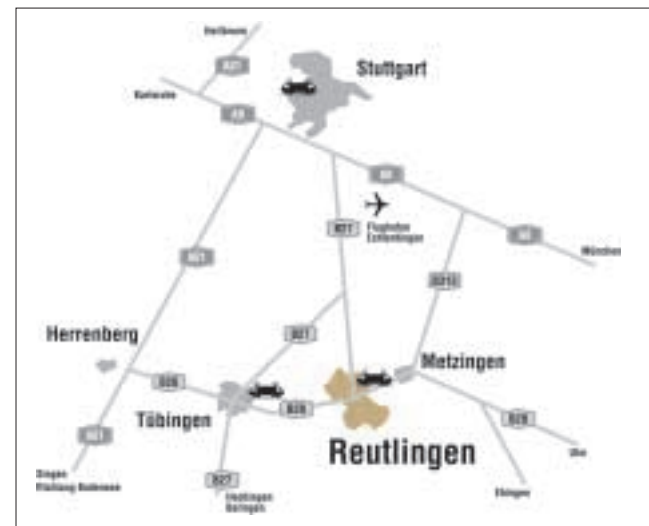

Die Öffnungszeiten:

Montag bis Freitag von 10 bis 18 Uhr und zwischen April und Oktober auch am Samstag von 10 bis 14 Uhr.

Anfahrtsbeschreibung:

Mit dem Flugzeug:
 Der nächstgelegene Flughafen ist Stuttgart-Echterdingen (20 min). Nutzen Sie den Shuttleservice „Expresso“ von und zum Flughafen.
 Vom Flughafen fahren Sie auf der B 27 Richtung Tübingen / Reutlingen bis zur Ausfahrt Reutlingen. Folgen Sie der B 464 und biegen Sie dann auf der L 378 / Rommelsbacher Straße rechts ein. Folgen Sie der Ausschilderung „Reutlingen Zentrum“.

Mit dem Auto:
 Aus Richtung Heilbronn/Karlsruhe und München:
 Über die A8 bis zur Ausfahrt Stuttgart-Möhringen / -Degerloch, weiter über die B 27 Richtung Reutlingen.

Aus Richtung Singen:
 Über die A81 bis zur Ausfahrt Herrenberg, weiter über die B 28 Richtung Tübingen-Reutlingen.